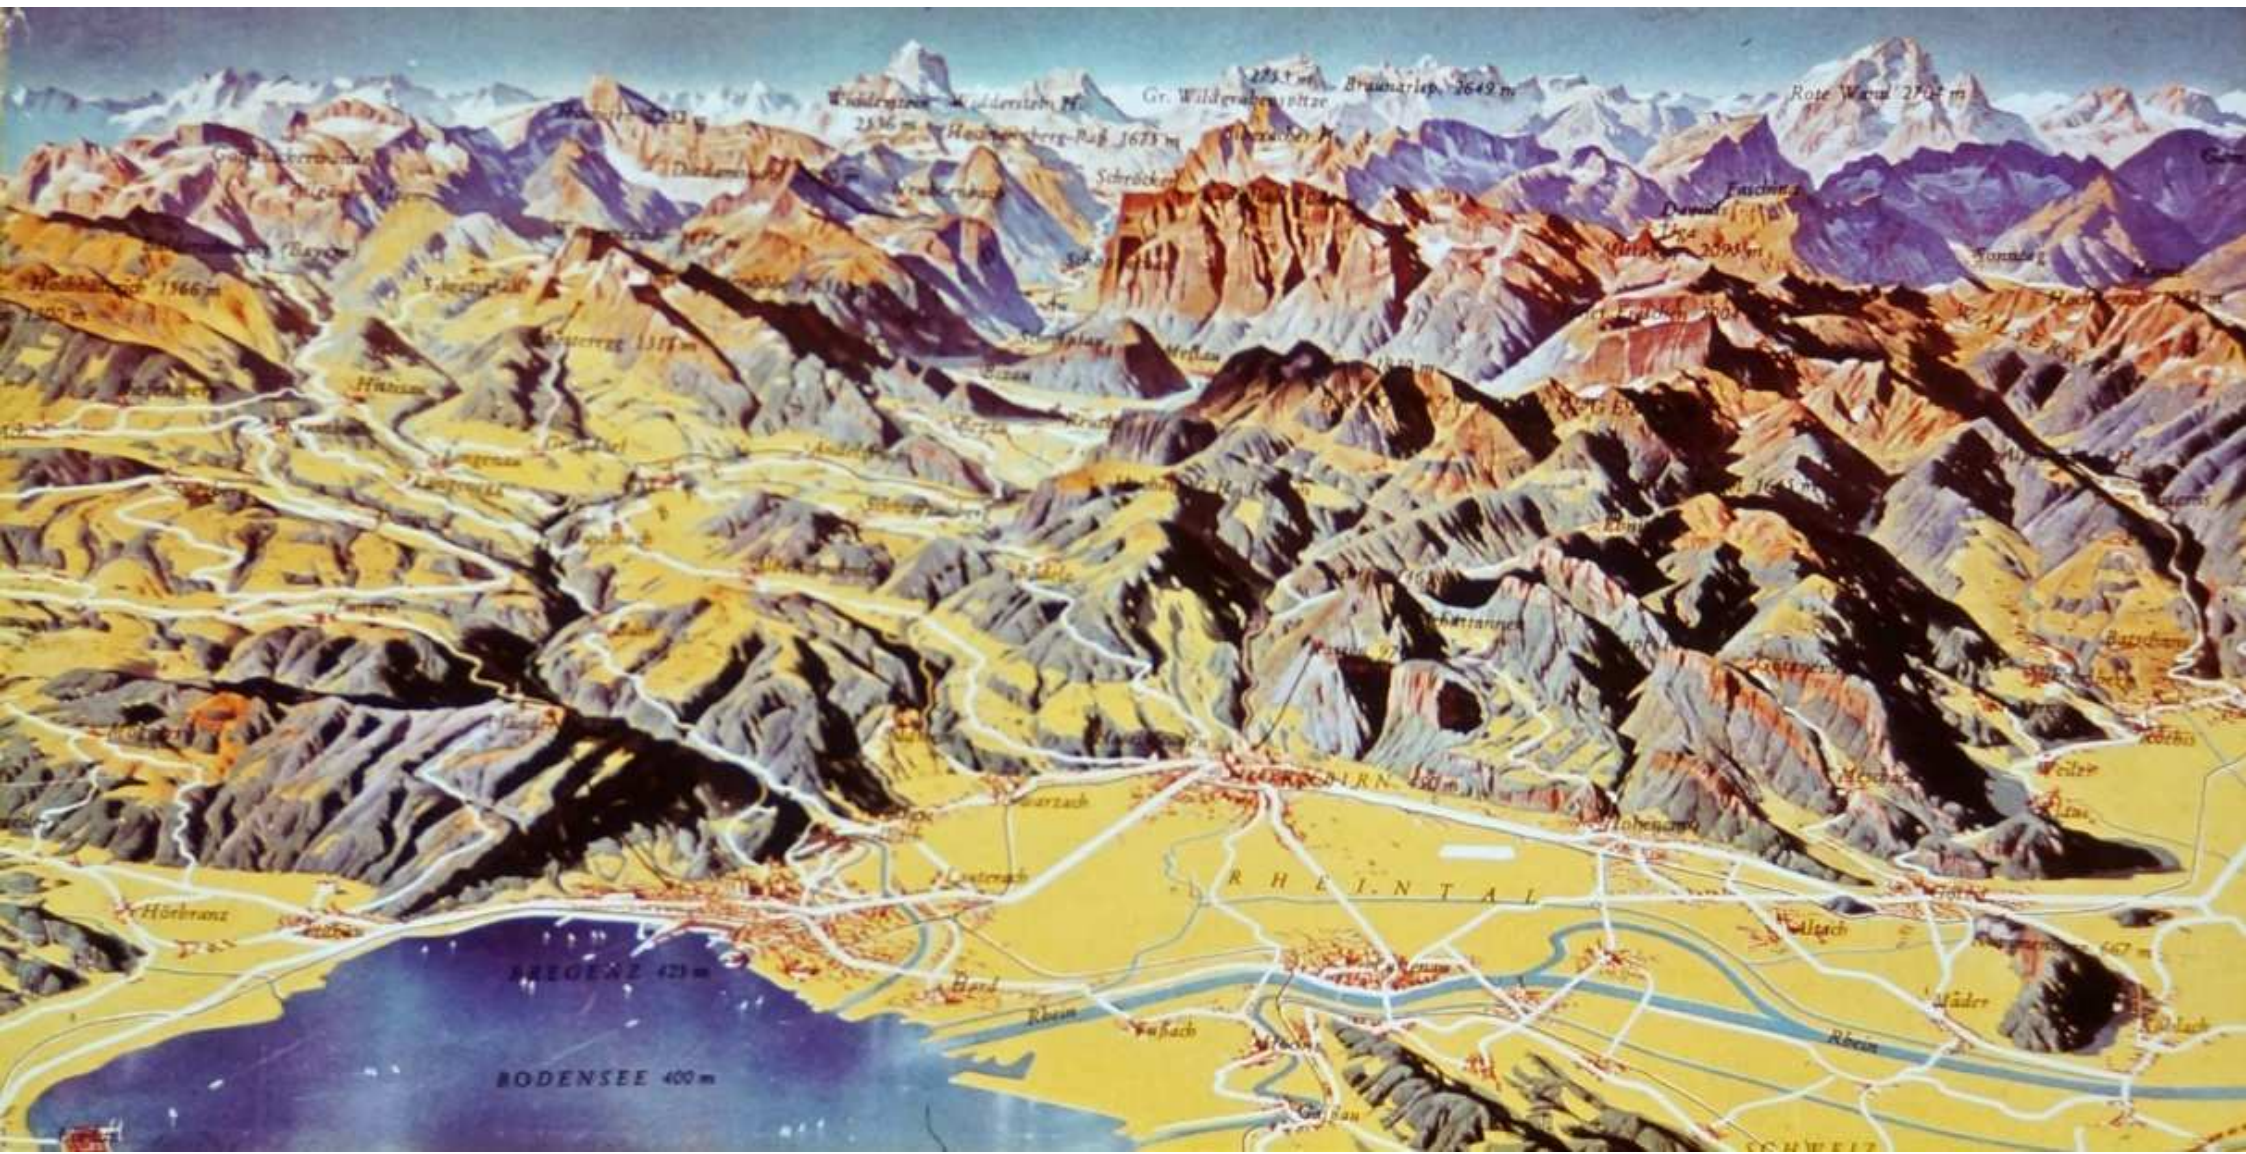

Bildreihe

## **Bregenzerwald (1984)**

45 Bilder

1. Panoramakarte

2. Luftbild gegen SO

3. Vorderwald gegen Pfänderrücken

4. Vorderwald – Blick von Sulzberg gegen S

5. Vorderwald zwischen Weißbach und Subersach

7. Auen – Talkessel Bezau – Reuthe - Bizau

8. Talenge Kanisfluh - Mittagsspitze

9. Aulandschaft Au - Schoppernau

10. Talabschluss

11. Streusiedlung im Vorderwald

14. Marktgemeinde Bezau

15. Mellau

18. Alberschwende

19. Hochbrücke Lingenua

20. Alte Holzbrücke

21. Barentobelbrücke

29. Viehmarkt in Schwarzenberg

35. Wander- und Naturschutzgebiet Körbersee

37. Das Allgäuer Bauernhaus

ICH  
BIN  
DER  
WEG.  
DIE  
WÄHRHEIT  
UND  
DAS  
LEBEN

45. Pfarrkirche Reuthe