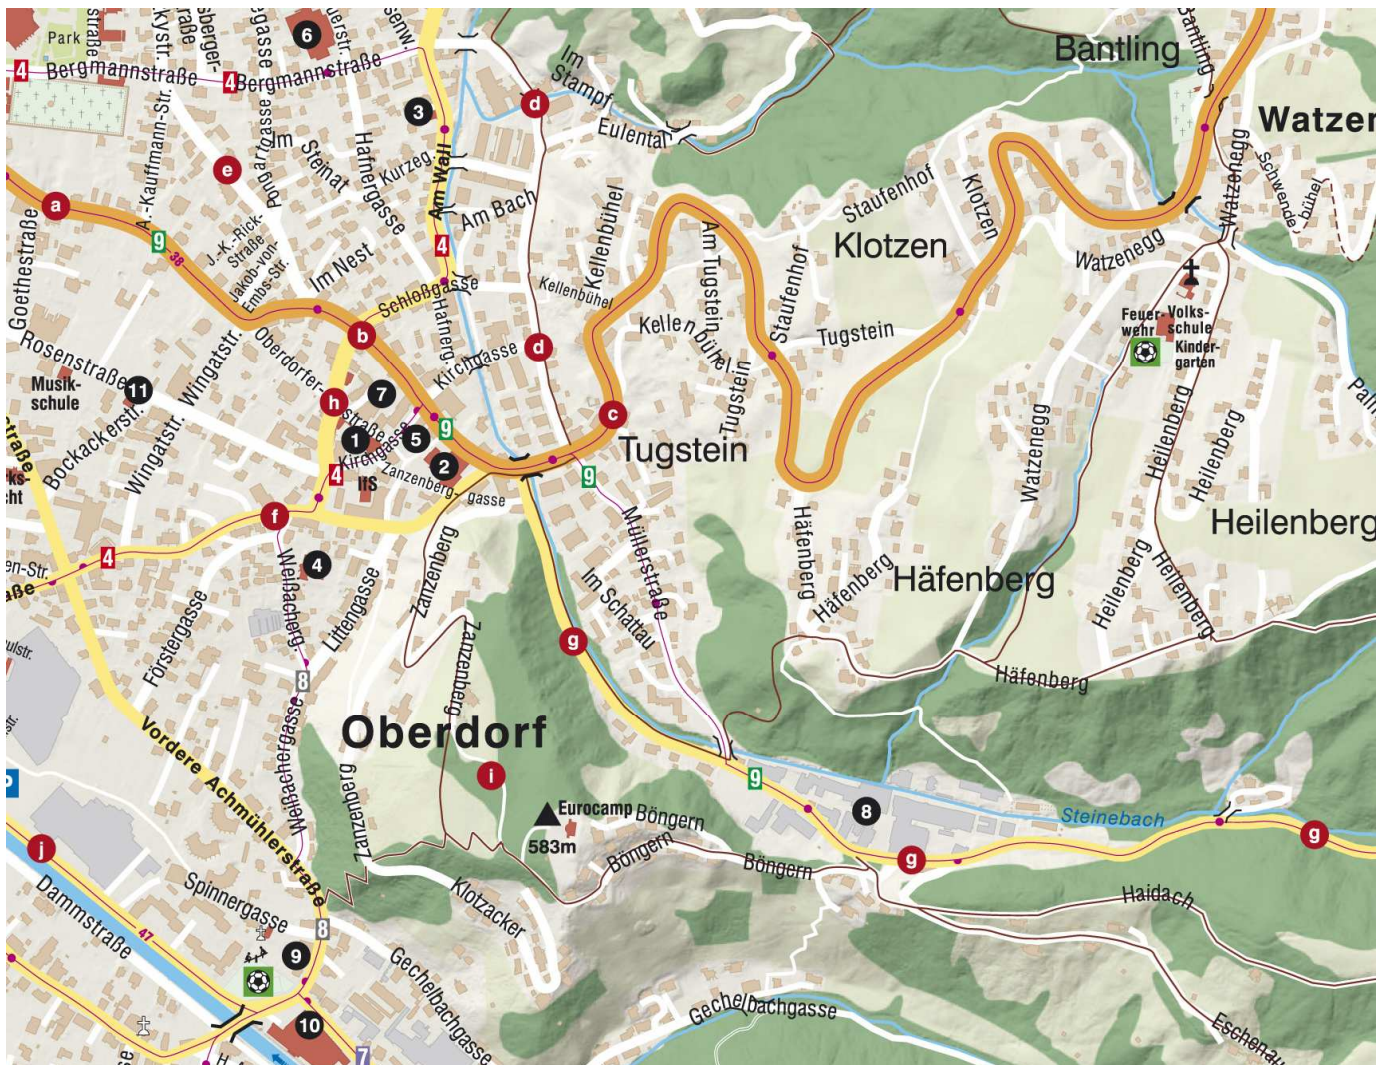

Wichtige Gebäude	Wichtige Straßen
1	a)
2	b)
3	c)
4	d)
5	e)
6	f)
7	g)
8	h)
9	i)
10	j)

Wichtige Gebäude	Wichtige Straßen
1 Kirche St. Sebastian	a) Dr.- Waibel-Str.
2 VS Oberdorf	b) Bergstraße
3 Kindergarten Am Wall	c) Bödelestraße
4 Kiga Weißachergasse	d) Weppach
5 Kochschule	e) Flurgasse
6 MHS Bergmannstraße	f) Sebastianstraße
7 Oberdorfer Turm Mauerreste	g) Steinebach
8 Gewerbepark Steinebach	h) Schlossgasse
9 Minigolfplatz	i) Zanzenberg
10 Bauhof	j) Achstraße
11 Evangelische Kirche	